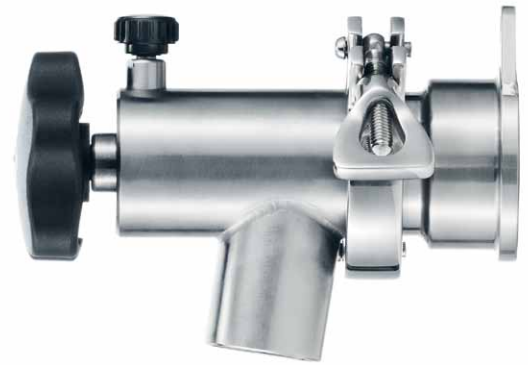

# Das muss kesseln! Ein Hahn, alle Anschlüsse.

ab  
**480,00 €**

zzgl. gesetzl. MwSt.

Ein Entleerhahn, zwei Größen und drei Anschlussmöglichkeiten. Mit dem armtec Kesselentleerhahn wird die Arbeit an Kochkesseln zu einer einfachen Angelegenheit.

**Der Kesselentleerhahn:** Robust und variabel. Für die Bediensicherheit sorgen ein hitzegeschützter Drehgriff und eine Sicherung gegen unbeabsichtigtes Öffnen. Mit zwei verschiedenen Größen und drei verschiedenen Anschlussmöglichkeiten ist der Hahn für jeden Kessel geeignet – dabei leicht zu säubern und aus hygienischem Edelstahl.

# Kesselentleerhahn – Die Fakten.

<p>Artikel-Nr. 40.115.00                      Artikel-Nr. 40.115.01                      Artikel-Nr. 40.115.02</p>	<p>Kesselentleerhahn <math>\varnothing</math> 1½" und <math>\varnothing</math> 2"                      schraubbar mit Innengewinde G 1½"                      schraubbar mit Außengewinde G 1½"                      steckbar <math>\varnothing</math> 1½"</p>	<p>Euro 480,00                      Euro 480,00                      Euro 480,00</p>
<p>Artikel-Nr. 40.200.00                      Artikel-Nr. 40.200.01                      Artikel-Nr. 40.200.02</p>	<p>schraubbar mit Innengewinde G 2"                      schraubbar mit Außengewinde G 2"                      steckbar <math>\varnothing</math> 2"</p>	<p>Euro 580,00                      Euro 580,00                      Euro 580,00</p>
<p>Anschluss</p>	<p>schraubbar Innengewinde, schraubbar Außengewinde, steckbar</p>	
<p>Material</p>	<p>Edelstahl 1.4301, hitzeabweisende Kunststoffgriffe</p>	
<p>Temperaturbereich</p>	<p>temperaturbeständig bis 100°C</p>	
<p>Besonderheiten</p>	<ul style="list-style-type: none"> <li>. geschlossene Bauweise</li> <li>. Sicherheitsstift gegen unbeabsichtigtes Öffnen</li> <li>. Sicherheitsdrehgriff, hitzegeschützt</li> <li>. Ablassdosierung</li> <li>. Vertauschen nicht möglich – alle Funktionsteile passen auf die Adapter</li> <li>. spülmaschinentauglich</li> </ul>	